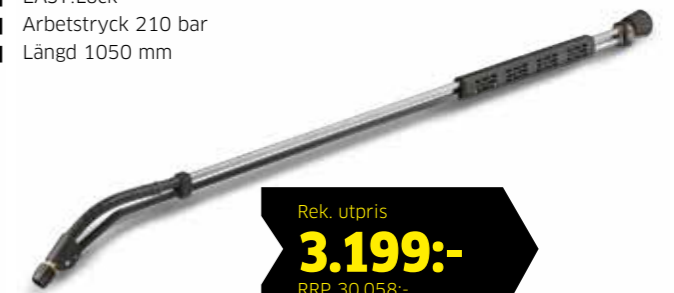

Flexibelt spolrör

SPOLRÖR TR JUSTERBART - 4.112-035.0

Steglöst justerbar vinkling, från 20° till 140°. Speciellt lämpad för att rengöra svåråtkomliga ytor, t.ex. tak, takrännor, hjulhus, underrederna på fordon. EASY!Lock anslutning mot handtag och munstycke.

- EASY!Lock
- Arbetstryck 210 bar
- Längd 1050 mm

Rek. utpris
3.199:-
RRP 30.058:-

Skumlans

SKUMLANS TR BASIC 3 - 4.112-065.0

Särskilt utformad för användning med aggressiva rengöringsmedel: Den högkvalitativa skumlansen Advanced 3 med justerbar sprutvinkel och Eco brass för högtryckstvättar från Kärcher.

- EASY!Lock
- Arbetstryck max 300 bar
- Flödes hastighet 9009-2500 l/tim

Rek. utpris
998:-
RRP 1.302:-